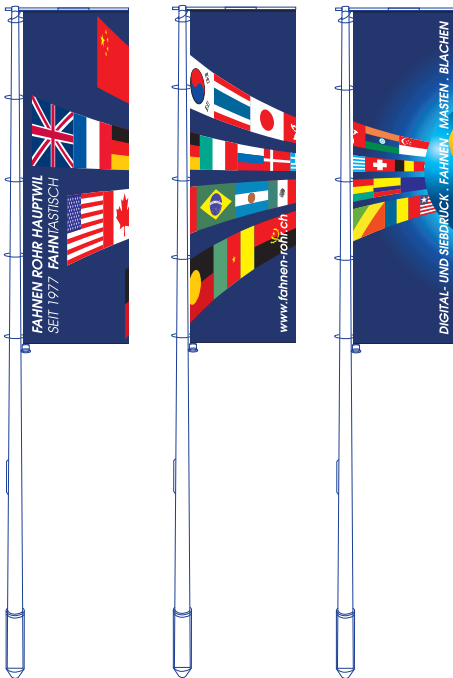

**Panorama-Beflaggungen** - mehrere Fahnen zusammen ergeben das gewünschte Bild, das Firmensujet, die Werbebotschaft. Die besondere Beflaggung, die geteilt und doch zusammen im Winde wehend ihre Panorama-Wirkung zeigt. Ein Sujet auf mehrere Fahnen verteilt, wird zu einer wirkungsvollen Panorama-Beflaggung und erzielt somit Ihren einzigartigen Werbe-Effekt.

Wieso nicht einmal beim Dorfeingang oder auf dem Festareal die Besucher mit einer Panorama-Beflaggung willkommen heissen. Oder den neuen Werbeauftritt so gestalten, dass verschiedene Teile ein Ganzes bilden. Bilder und Motive werden zu einzelnen Fahnen und als Panorama-Beflaggung wieder komplett. Jede Fahne ist nur Teil der Beflaggung und alle Fahnen zusammen ergeben 1 Beflaggungs-Sujet. Die andere Beflaggungsart ab 2 Fahnen-Masten.