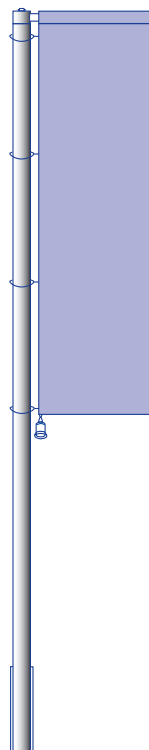

Ausleger Rondo

Ausleger-Masten Classic EZ Rondo farblos eloxiert

Elegante Ausführung, 1-teilig, zylindrisch, mit frei drehbarem Ausleger Rondo für Fahnenbreite 80 - 120 cm, inkl. 500 gr. Gewicht schallgedämpft.

Länge total	Durchmesser aussen u/o	Modell EZ Rondo	Mast mit Ausleger
6.5 m	50 mm	1-teilig	337.--
5.8 m	50 mm	1-teilig	304.--

Bodenhülse aus Kunststoff, 50 cm 24.--

Bodenhülse Classic Alu mit Zentrierring 110.--

Mehrpreis für Ausleger Rondo-Plus mit Kunststoffkappe 28.--

Bodenhülsen und Kipp-Unterteile müssen vorgängig einbetoniert werden.
Distanz zwischen 2 Ausleger-Masten ist mind. doppelte Fahnenbreite plus 30 cm!