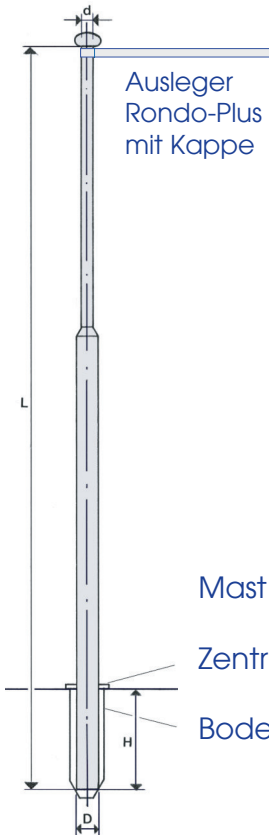

Ausleger-Masten Classic ZS Rondo, farblos eloxiert, formschön und sehr solid.

Zusammensetzbare Alu-Fahnen-Masten Classic ZS mit frei drehbarem Ausleger Rondo für Fahnenbreite 80 - 150 cm, inkl. Gewicht 500 gr. schallgedämpft.

Ausleger nicht absenkbar und deshalb diebstahlsicher, Drehteil mit Drehlager fertig in Mast montiert. Bestens bewährt, praktisch keine Verschleissteile, kostengünstig und stabil. Zudem Transportvorteil durch mehrteilige Ausführung.

Länge total	Durchmesser aussen D/d	Modell ZS Rondo	Mast mit Ausleger	Kippvorrichtung komplett ca.
7 m	70/50 mm	2-teilig	537.--	325.--
8 m	80/60 mm	2-teilig	603.--	345.--
9 m	90/60 mm	2-teilig	668.--	358.--
10 m	100/60 mm	3-teilig	810.--	372.--
12 m	120/60 mm	3-teilig	996.--	433.--

Elegante Ausführung, 1-teilig, zylindrisch, mit frei drehbarem Ausleger Rondo für Fahnenbreite 80 - 120 cm, inkl. 500 gr. Gewicht schallgedämpft.

Länge total	Durchmesser aussen u/o	Modell EZ Rondo	Mast mit Ausleger
6.5 m	50 mm	1-teilig	337.--
5.8 m	50 mm	1-teilig	304.--